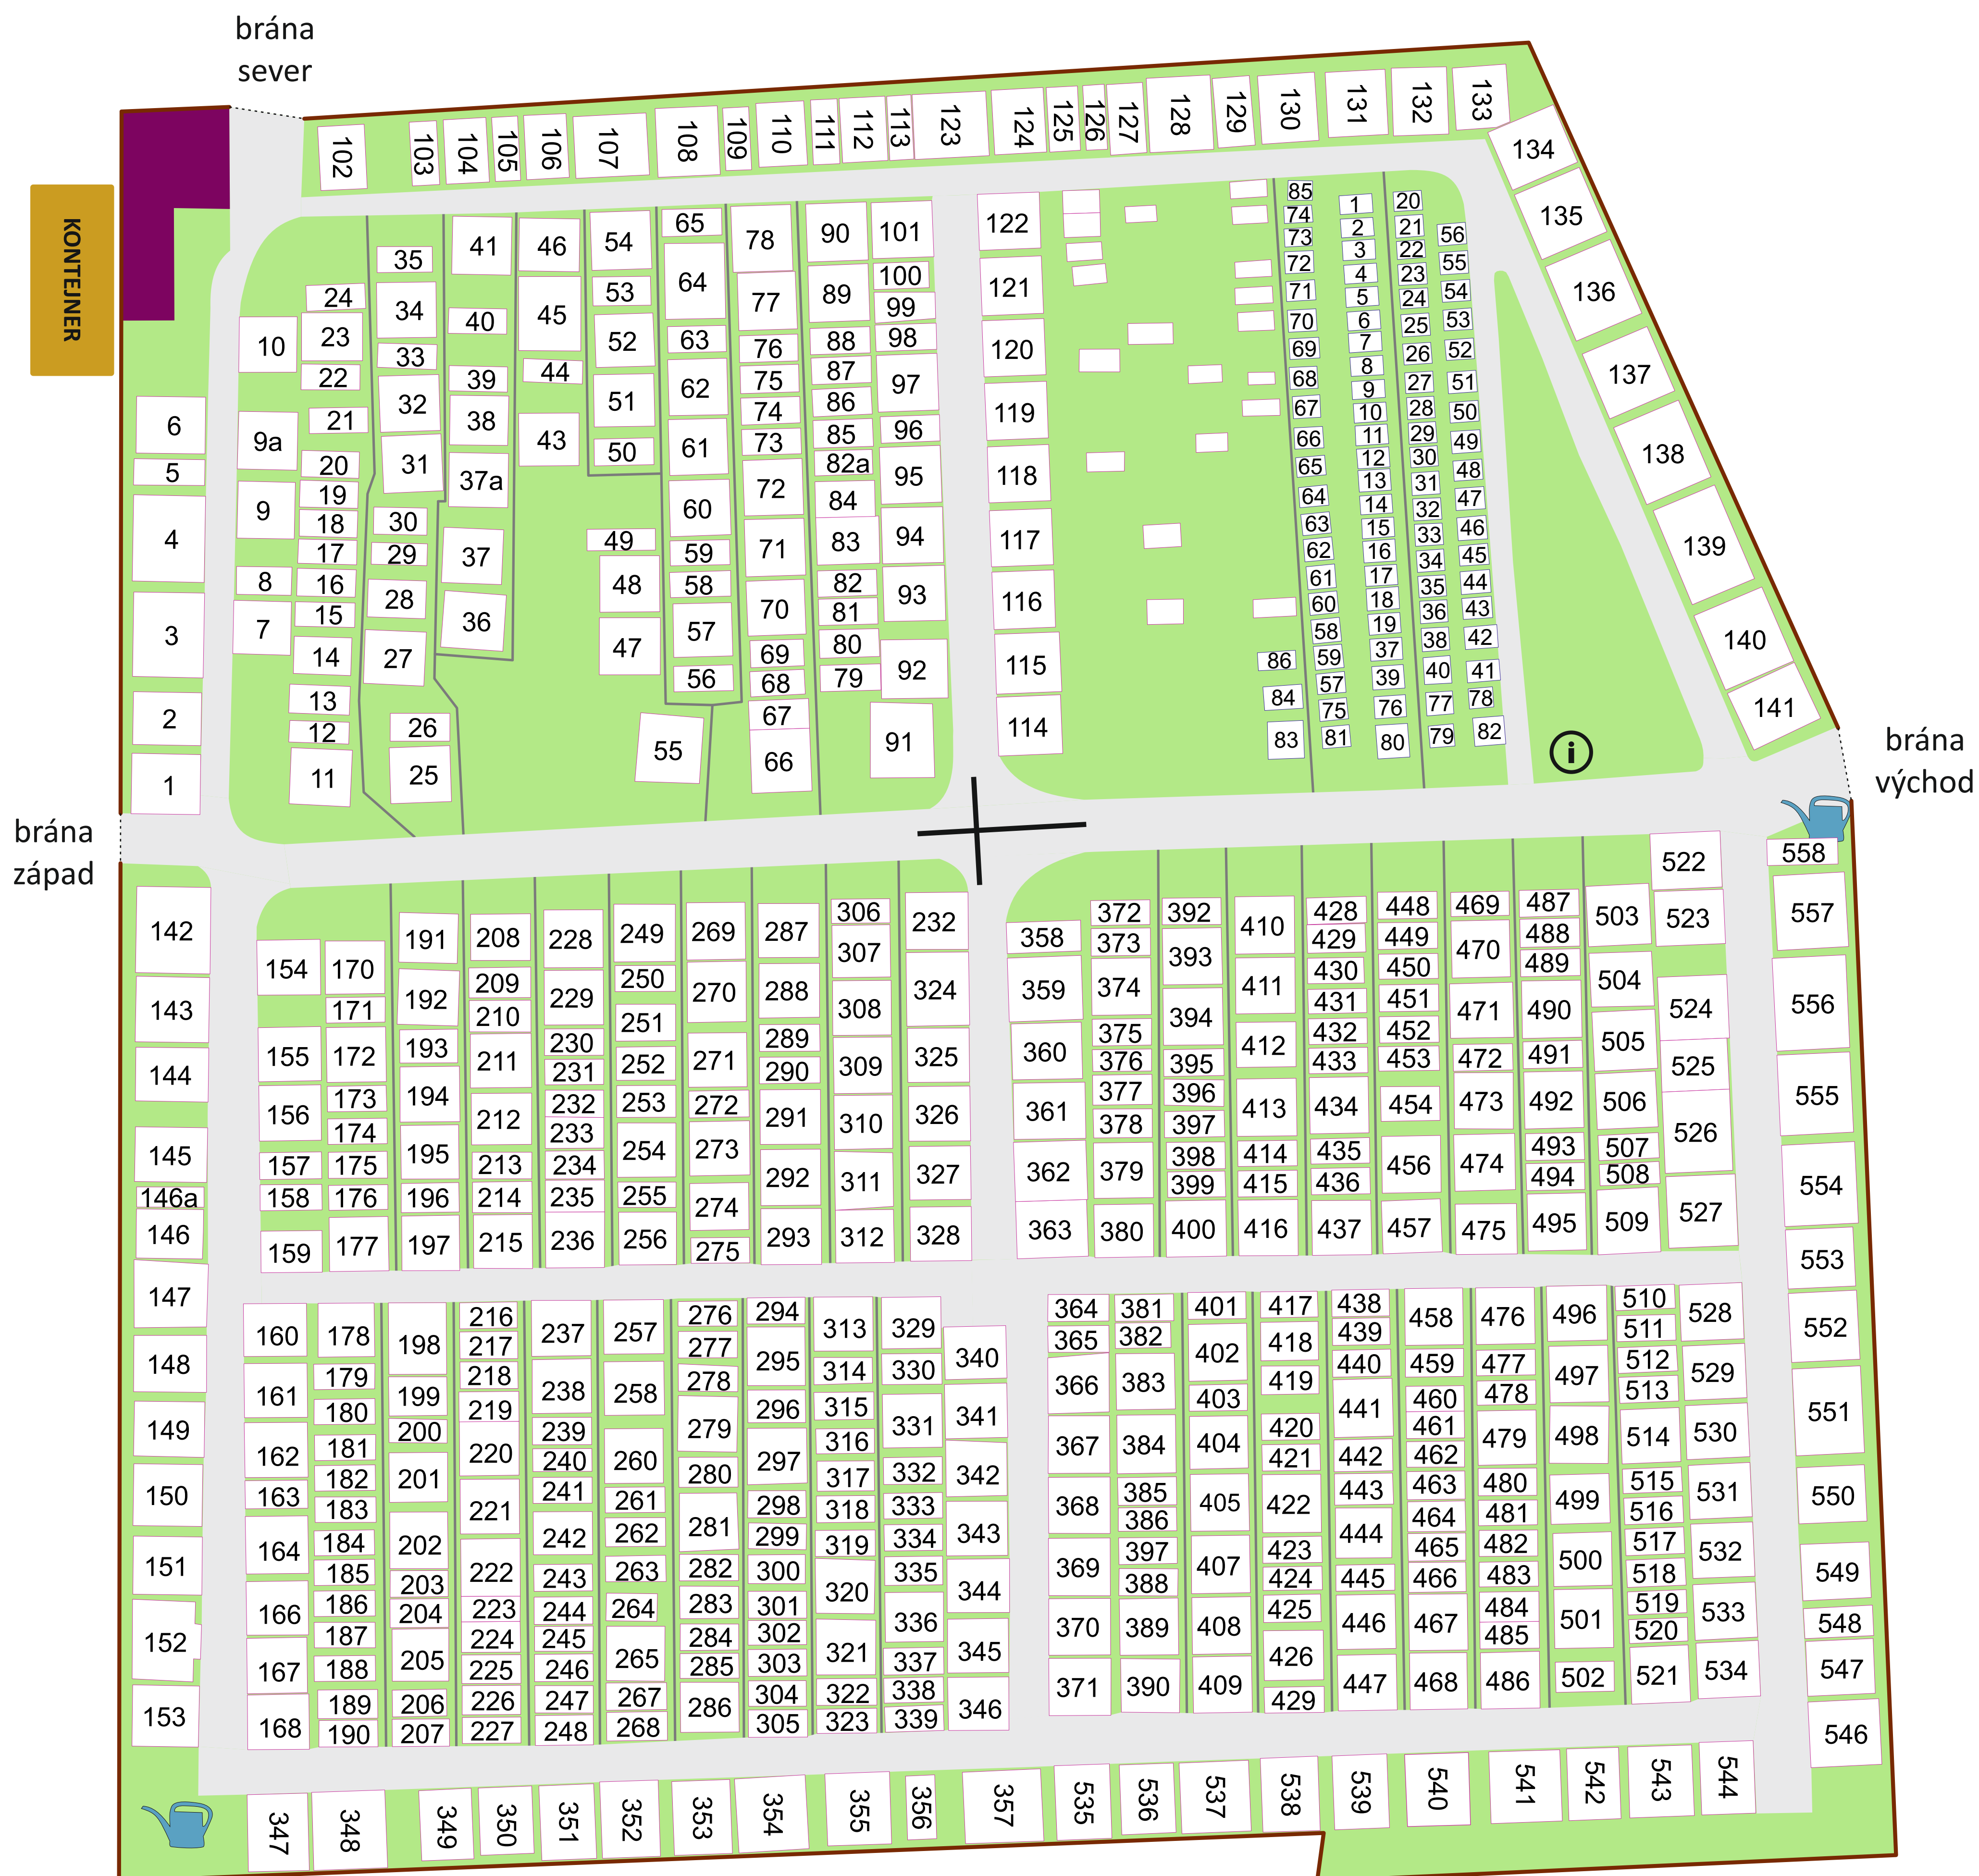

SITUAČNÍ PLÁN HŘBITOVA

Dub nad Moravou

HŘBITOVNÍ OBJEKTY

- | | | | |
|---|------------------------------|---|-------------------|
|  | hrobové místo |  | hlavní chodník |
|  | urnové místo |  | vedlejší chodník |
|  | márnice |  | zídka |
|  | kontejner na hřbitovní odpad |  | studna a konve |
|  | zeleň |  | informační tabule |